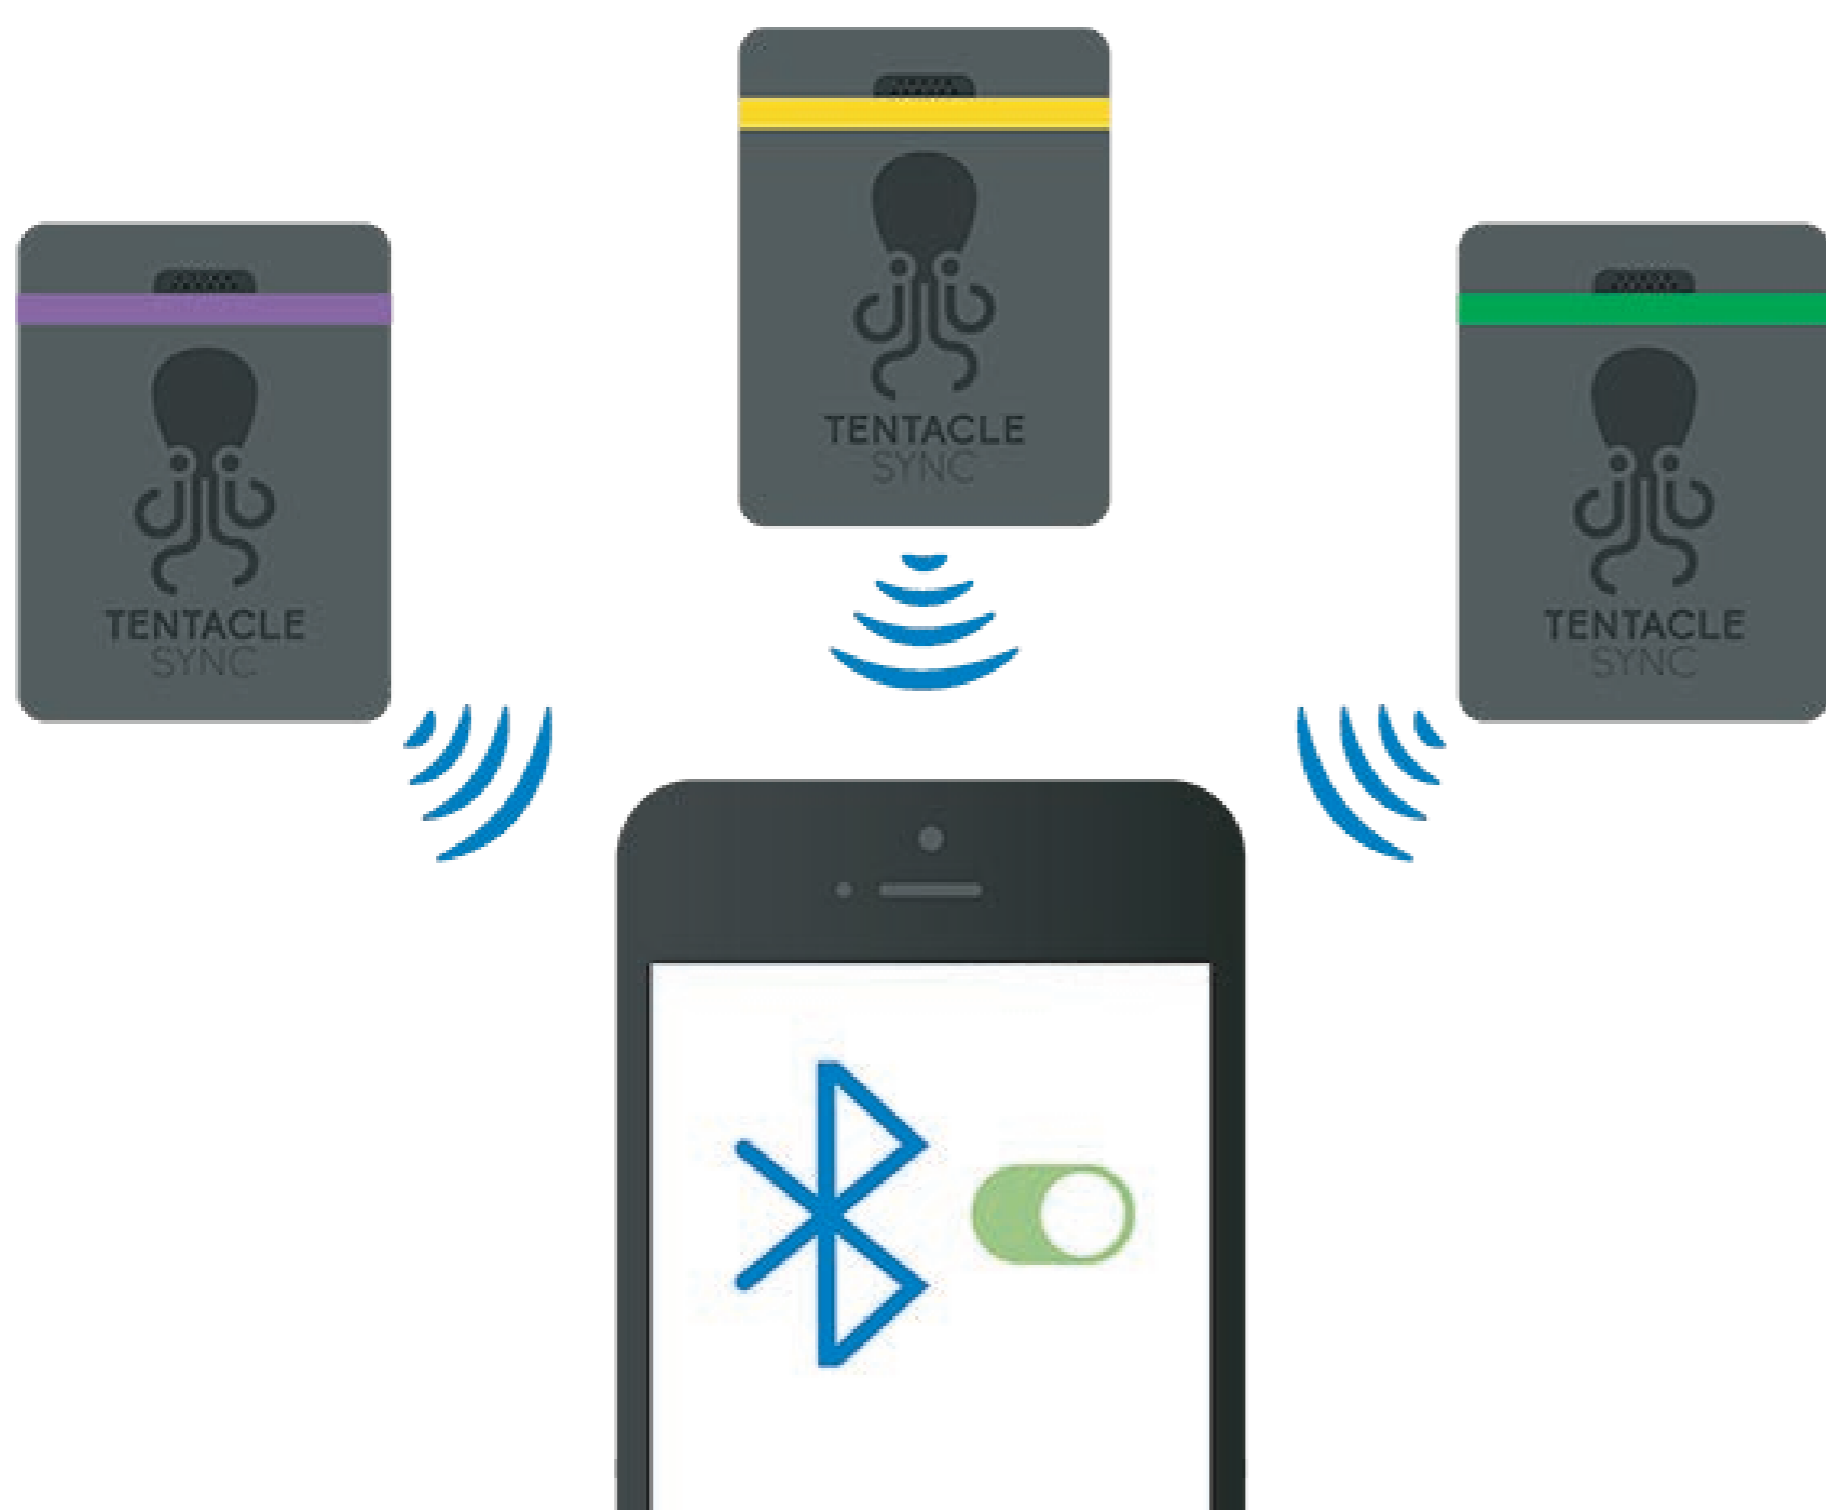

タイムコードを**簡単同期** TENTACLESYNC E

手軽にタイムコードを。

タイムコードは長い間、高価な機材を使うプロのためのものとされてきました。しかし、このTentacle Syncは映像制作に携わるすべての人にタイムコードを身近なものにし、かつ手頃な価格で提供することを実現しました。

使い方も簡単。

TENTACULをカメラやオーディオレコーダーに接続するだけで、設定したタイムコード情報を記録することができます。

さあ、Tentacle Syncで新しい制作ワークフローを始めよう！

スマートフォン (iOS、Android) 経由の Bluetooth による設定が可能になりました！

ほとんどの収録デバイスと互換性があります。

業務用カメラから民生用カメラ、またはオーディオレコーダーでTentacle Syncは利用できます。

また様々なデバイスで接続することを想定して幅広いラインナップのケーブルも用意しています。