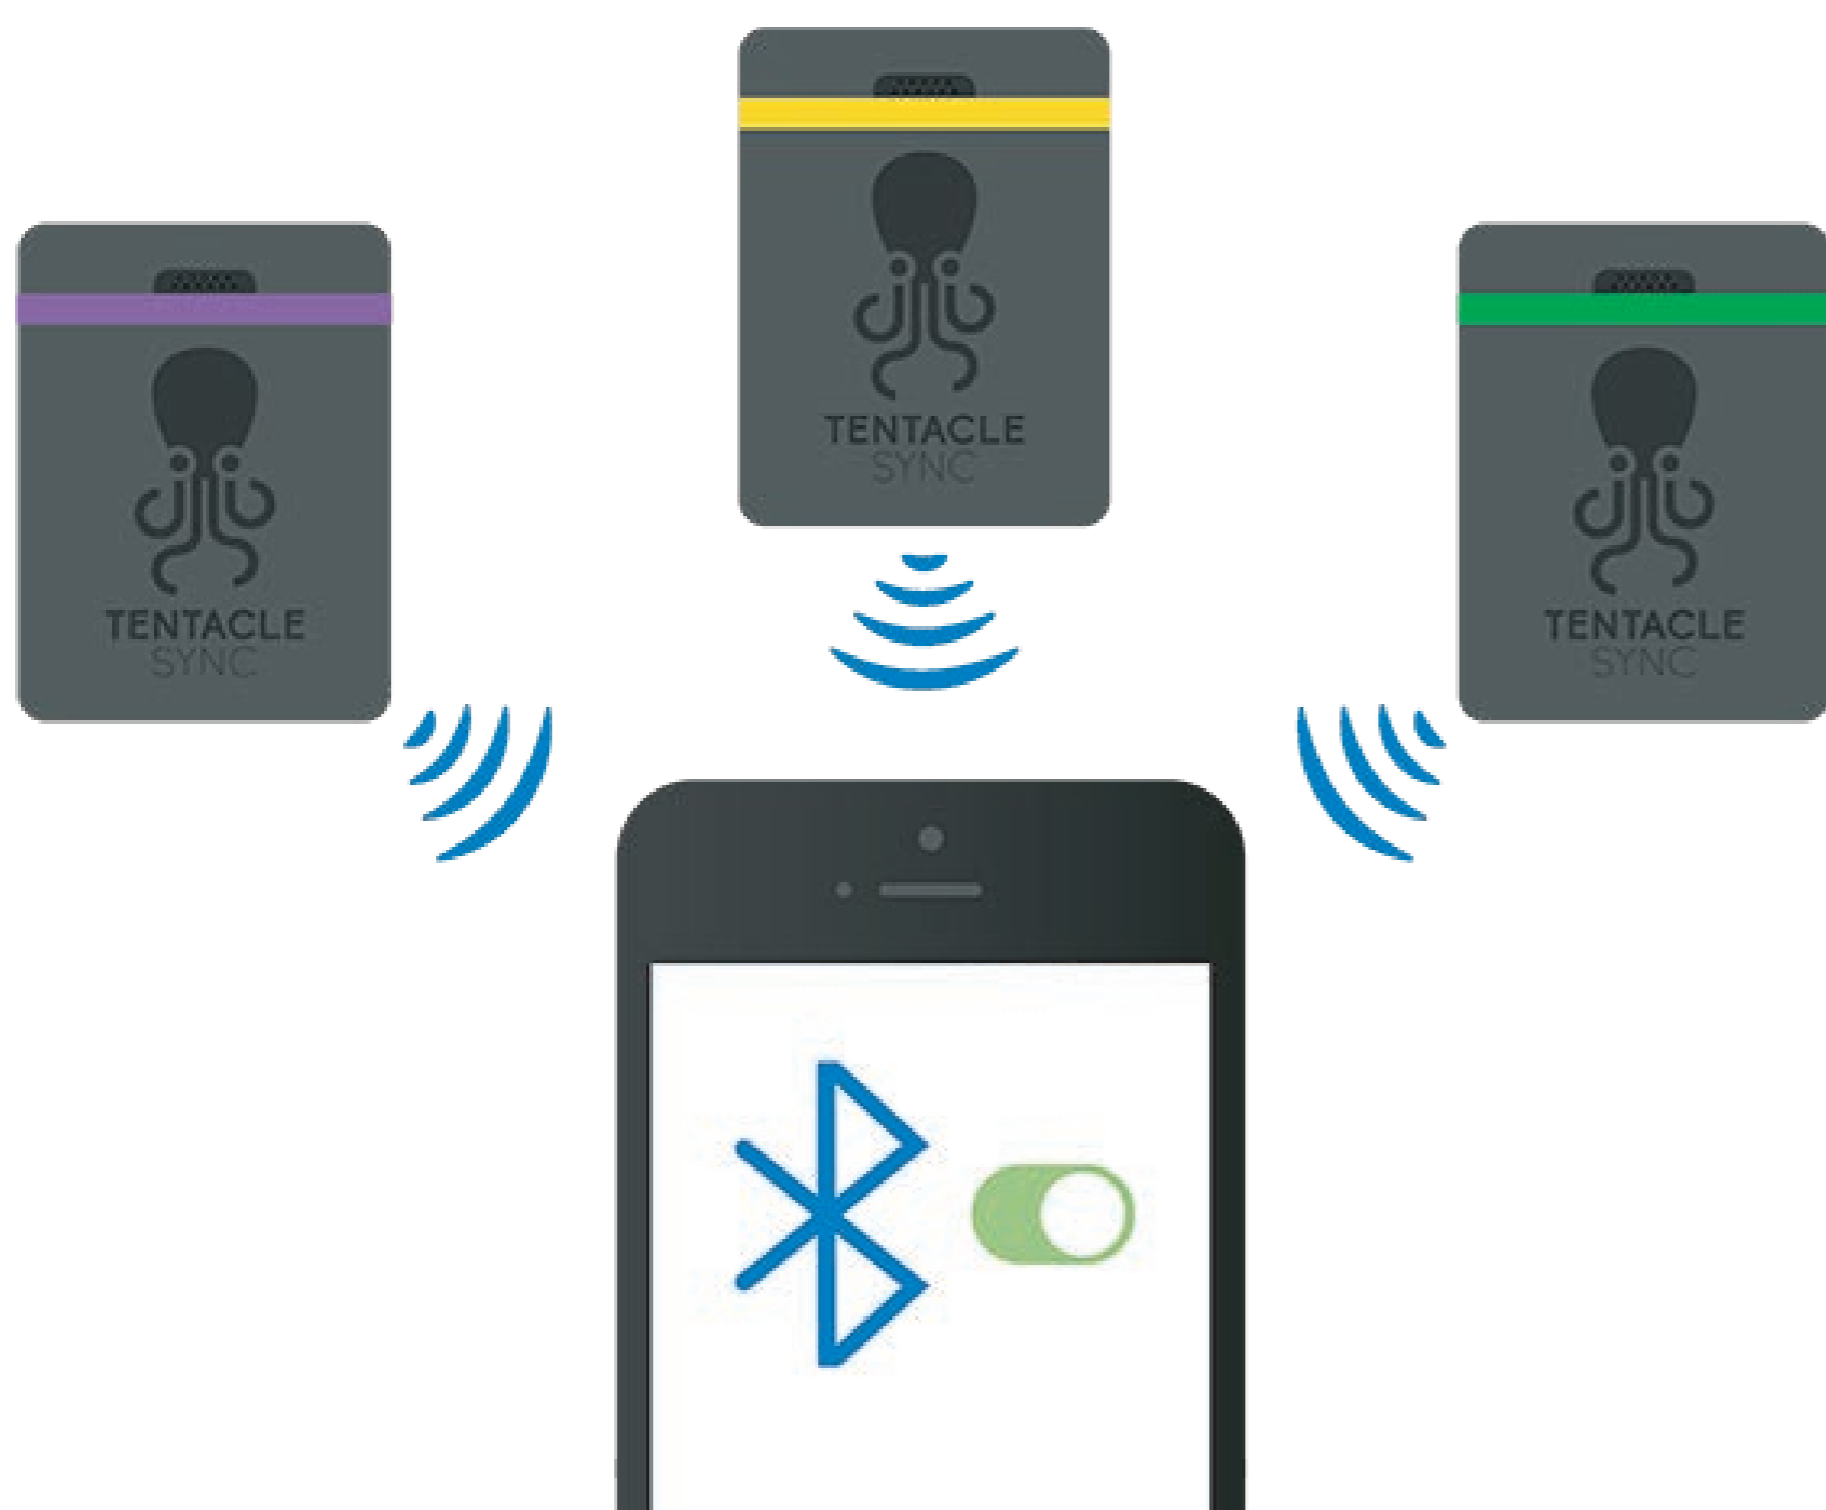

タイムコードを**簡単同期** TENTACLESYNC E

手軽にタイムコードを。

タイムコードは長い間、高価な機材を使うプロのためのものとされてきました。しかし、このTentacle Syncは映像制作に携わるすべての人にタイムコードを身近なものにし、かつ手頃な価格で提供することを実現しました。使い方も簡単。 TENTACULをカメラやオーディオレコーダーに接続するだけで、設定したタイムコード情報を記録することができます。さあ、Tentacle Syncで新しい制作ワークフローを始めよう！

スマートフォン (iOS、Android) 経由の Bluetooth による設定が可能になりました！

ほとんどの収録デバイスと互換性があります。

業務用カメラから民生用カメラ、またはオーディオレコーダーでTentacle Syncは利用できます。また様々なデバイスで接続することを想定して幅広いラインナップのケーブルも用意しています。

《ハードウェア仕様》

製品寸法 38 x 50 x 15 mm
製品重量 30 g
対応 TC 23.98/24/25/29.97/29.97DF/30
LTC SMPTE-12M standard
精度 24時間で1フレーム未満の誤差
動作温度 -30°C~+ 85°C
動作時間 35時間
充電時間 1.5時間
交換可能バッテリー
生産国ドイツ