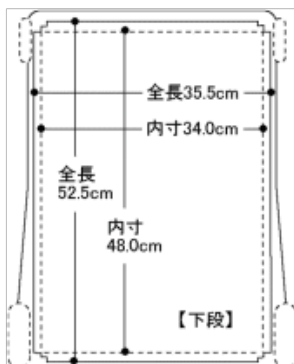

CREW'S CART

54,000円 (税込)

折りたたみ式2段タイプのドイツ製カートです。高い機能性とスマートなデザイン。

最大荷重60Kg、キャスターを収納すると本体の厚さが11cmに。

良いものを長く使用する。そんなヨーロッパ流の価値観に裏打ちされたカート&専用ボックス。

専用ボックス 8,640円 (税込)

品番	S-55
本体サイズ	使用時：W550×D890×H1,030mm 収納時：W550×D180×H710mm (キャスター付)
質量	6.9kg(専用ボックス除く)
総荷重	60kg (上段20kg・下段40kg)
材質	・本体 PP 主フレームアルミ・補強フレームスチール ・ハンドル ABS ・キャスター部 PP・PVC
付属品	専用ボックス1個