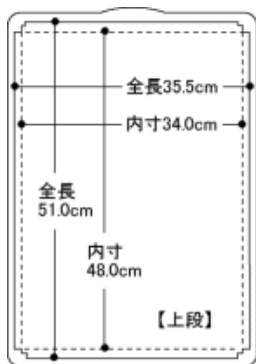

CREW'S CART

54,000円 (税込)

折りたたみ式2段タイプのドイツ製カートです。高い機能性とスマートなデザイン。

最大荷重60Kg、キャスターを収納すると本体の厚さが11cmに。

良いものを長く使用する。そんなヨーロッパ流の価値観に裏打ちされたカート&専用ボックス。

専用ボックス 8,640円 (税込)

品番	S-55
本体サイズ	使用時：W550×D890×H1,030mm 収納時：W550×D180×H710mm (キャスター付)
質量	6.9kg(専用ボックス除く)
総荷重	60kg (上段20kg・下段40kg)
材質	・本体 PP 主フレームアルミ・補強フレームスチール ・ハンドル ABS ・キャスター部 PP・PVC
付属品	専用ボックス1個